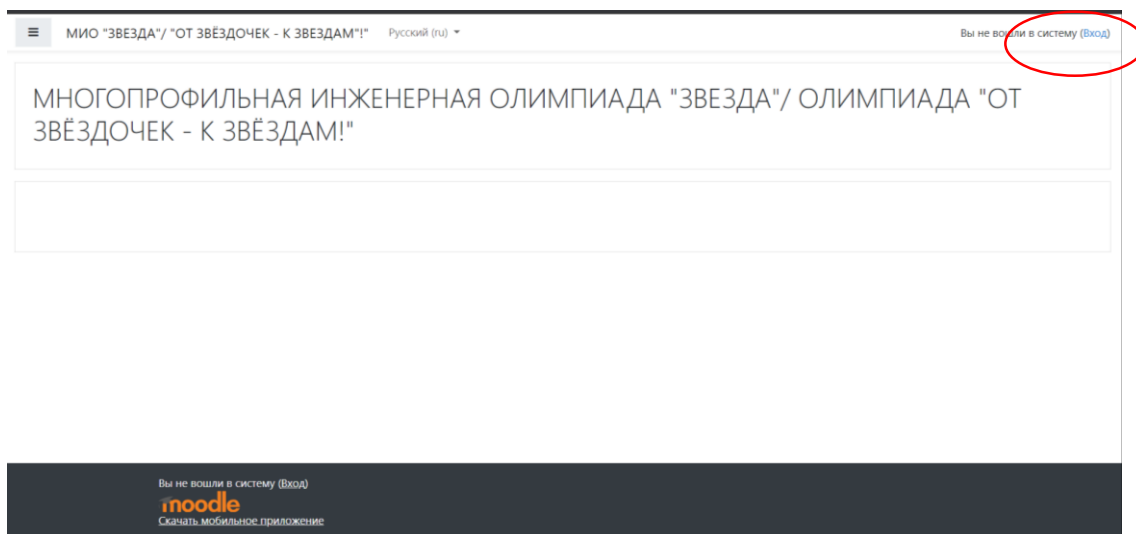

## Уважаемые участники олимпиады!

Предлагаем вам ознакомиться с последовательной инструкцией по прохождению заключительного тура олимпиады.

Заходим в личный кабинет участника олимпиады

Затем нажимаем на кнопку войти

Вводим свой логин и пароль

МНОГОПРОФИЛЬНАЯ ИНЖЕНЕРНАЯ ОЛИМПИАДА "ЗВЕЗДА" / ОЛИМПИАДА "ОТ ЗВЁЗДОЧЕК - К ЗВЁЗДАМ!"

Логин

Пароль

Запомнить логин

[Забыли логин или пароль?](#)

В Вашем браузере должен быть разрешен прием cookies [?](#)