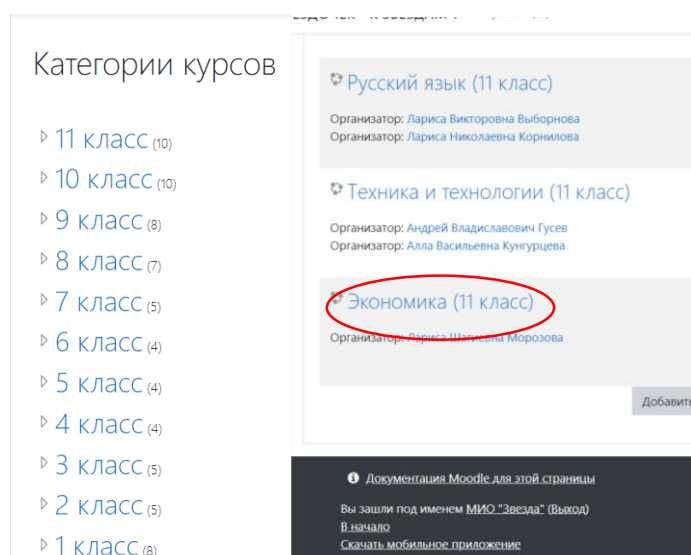

Далее система переносит вас на главную страницу. На ней вы можете выбрать необходимую олимпиаду.

Также выбор олимпиады можно сделать следующим способом:

Нажимаете «Домашняя страница»

Затем выбираете ваш класс и предмет

Далее выбираете тест заключительного тура олимпиады

Затем выбираете «Начать тестирование»

Вам дается одна попытка на прохождение заключительного этапа олимпиады. Нажимаете «Начать попытку», с этого момента время выполнения олимпиады начинает обратный отсчёт.